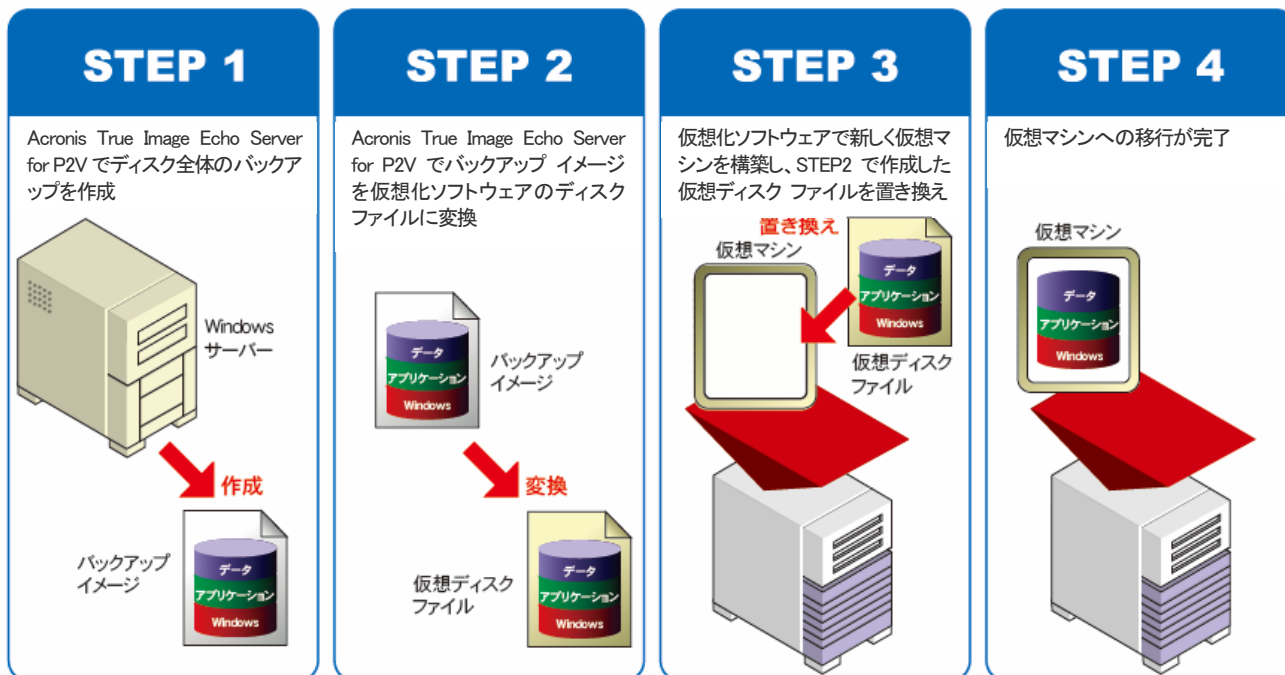

サーバー仮想化を容易にする P2V 専用

Acronis True Image Echo Server for P2V

Acronis True Image Echo Server for P2V は、物理サーバー上の Windows を VMware ESX Server、Citrix XenServer、Microsoft Virtual Server、Parallels で構築した仮想マシンへ移行させるための製品です。

Acronis True Image Echo Server for P2V のバックアップ機能でディスク全体のイメージを作成し、そのイメージを各種仮想化ソフトのファイル形式に変換します。そして変換したイメージを仮想マシンにコピーすることで仮想マシンを起動できます。

Acronis True Image Echo Server for P2V を使用することにより、移行時のサーバー停止時間が短縮されるとともに、ソフトウェアの再インストールや様々なアプリケーション環境の構築工数を削減できることに加えて、移行プロセスを迅速化することができます。

機能

- Windows サーバーのイメージ バックアップ
- Acronis True Image Echo Server for P2V で作成した Windows のバックアップ イメージを仮想化ソフトウェアの仮想ディスク ファイルへ変換

● バックアップ イメージの仮想ディスク ファイルへの変換手順